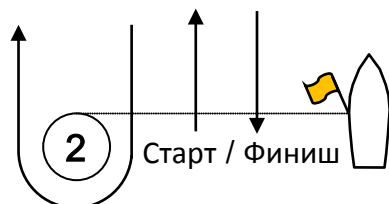

Место старта – приблизительно 0,5 м.м. к СВ от устья реки Вуокса.

Планируемое время сигнала «Предупреждение» – **12:30**.

Порядок прохождения знаков: **СТАРТ – 1 – 2 – 1 – ФИНИШ**

Контрольное время закрытия финиша для первой яхты, прошедшей дистанцию – **2** часа после сигнала «Старт», для остальных яхт – **40** минут после финиша первой яхты.